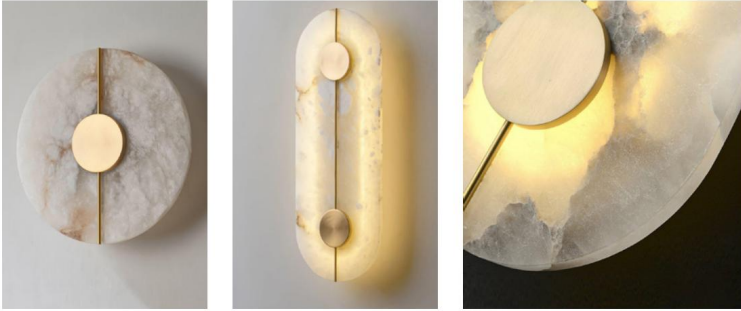

<b>Model</b>	<b>QS-001</b>
<b>Material</b>	Metal+Alabaster
<b>Light Source</b>	Integrated LED
<b>Voltage</b>	AC110-240V
<b>Metal Finish</b>	Golden

<b>Model</b>	<b>QS-002</b>
<b>Material</b>	Metal+Alabaster
<b>Light Source</b>	Integrated LED
<b>Voltage</b>	AC110-240V
<b>Metal Finish</b>	Standard

<b>Model</b>	<b>QS-003</b>
<b>Material</b>	Metal+Alabaster
<b>Light Source</b>	G9X1
<b>Voltage</b>	AC110-240V
<b>Metal Finish</b>	Golden

<b>Model</b>	<b>QS-004</b>
<b>Material</b>	Metal+Alabaster
<b>Light Source</b>	G4X2
<b>Voltage</b>	AC110-240V
<b>Metal Finish</b>	Black or Golden

<b>Model</b>	<b>QS-005</b>
<b>Material</b>	Metal+Alabaster
<b>Light Source</b>	G9
<b>Voltage</b>	AC110-240V
<b>Metal Finish</b>	Golden

<b>Model</b>	<b>QS-006</b>
<b>Material</b>	Metal+Alabaster
<b>Light Source</b>	G9x2
<b>Voltage</b>	AC110-240V
<b>Metal Finish</b>	Golden